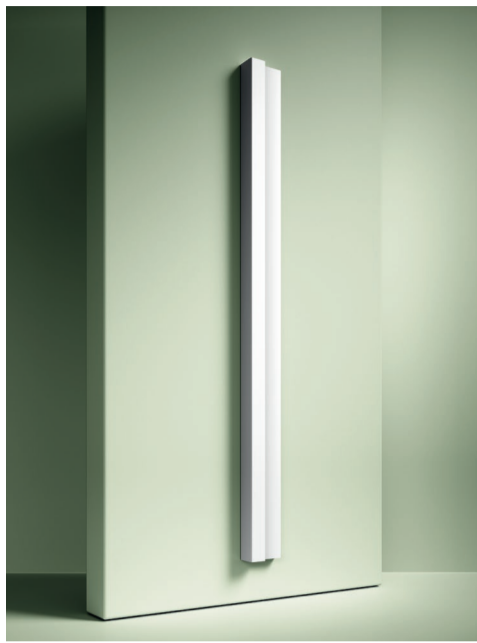

EXPERT

Super mocny, biały klej montażowy
na bazie polimeru hybrydowego.

Ekscyzywne lamele ściienne to połączenie wyrafinowanego wzornictwa i najwyższej jakości wykonania. Trwałe, odporne na uszkodzenia, a jednocześnie eleganckie – stanowią idealne dopełnienie zarówno klasycznych, jak i nowoczesnych wnętrz. Możliwość malowania pozwala na pełną personalizację, tworząc niepowtarzalną atmosferę dopasowaną do indywidualnego stylu. Prosty montaż i wodoodporność czynią je doskonałym wyborem dla wymagających przestrzeni mieszkalnych i komercyjnych.

Lamele można malować farbami wodorozcieńczalnymi.

-  MALOWANIE ZE ŚCIANĄ I LISTWAMI
-  PROSTE CIĘCIE
-  MONTAŻ NA KLEJ
-  PRODUKT POLSKI

THALLIA®

THALIA® 1

Listwa zakończeniowa lewa

Panel THALIA® 1

Panel THALIA® 1