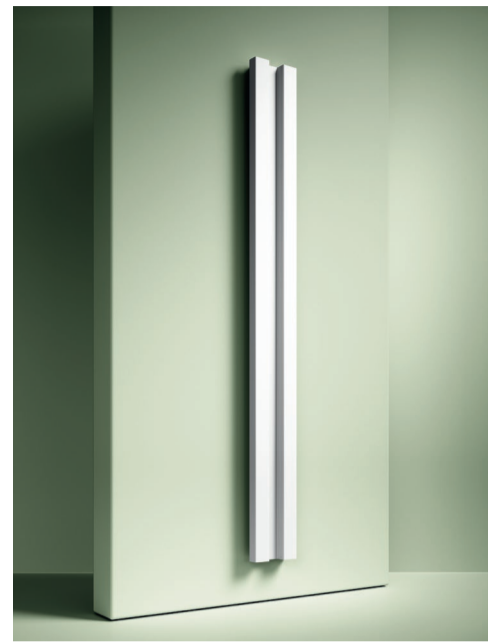

EXPERT

Super mocny, biały klej montażowy
na bazie polimeru hybrydowego.

Ekscyzywne lamele ściienne to połączenie wyrafinowanego wzornictwa i najwyższej jakości wykonania. Trwałe, odporne na uszkodzenia, a jednocześnie eleganckie – stanowią idealne dopełnienie zarówno klasycznych, jak i nowoczesnych wnętrz. Możliwość malowania pozwala na pełną personalizację, tworząc niepowtarzalną atmosferę dopasowaną do indywidualnego stylu. Prosty montaż i wodoodporność czynią je doskonałym wyborem dla wymagających przestrzeni mieszkalnych i komercyjnych.

Lamele można malować farbami wodorozcieńczalnymi.

-  MALOWANIE ZE ŚCIANĄ I LISTWAMI
-  PROSTE CIĘCIE
-  MONTAŻ NA KLEJ
-  PRODUKT POLSKI

THALLIA®

THALIA® 1

Listwa zakończeniowa lewa

Panel THALIA® 1

Panel THALIA® 1