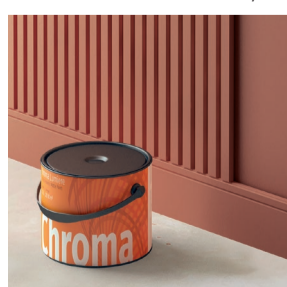

EXPERT

Super mocny, biały klej montażowy
na bazie polimeru hybrydowego.

Ekscyzywne lamele ściienne to połączenie wyrafinowanego wzornictwa i najwyższej jakości wykonania. Trwałe, odporne na uszkodzenia, a jednocześnie eleganckie – stanowią idealne dopełnienie zarówno klasycznych, jak i nowoczesnych wnętrz. Możliwość malowania pozwala na pełną personalizację, tworząc niepowtarzalną atmosferę dopasowaną do indywidualnego stylu. Prosty montaż i wodoodporność czynią je doskonałym wyborem dla wymagających przestrzeni mieszkalnych i komercyjnych.

Lamele można malować farbami wodorozcieńczalnymi.

-  MALOWANIE ZE ŚCIANĄ I LISTWAMI
-  PROSTE CIĘCIE
-  MONTAŻ NA KLEJ
-  PRODUKT POLSKI

THALLIA®

THALIA® 1

Listwa zakończeniowa lewa

Panel THALIA® 1

Panel THALIA® 1