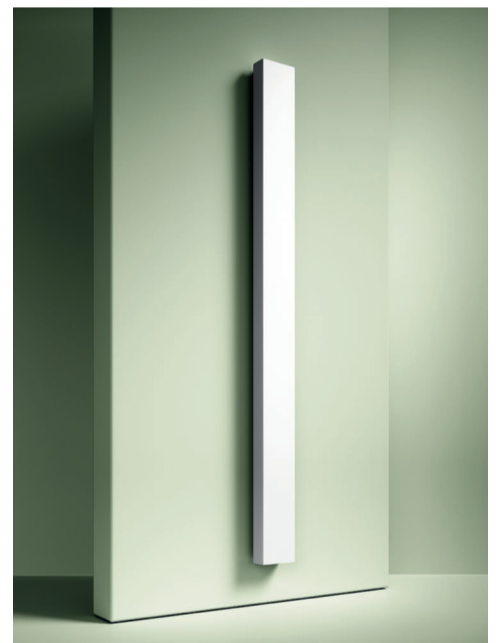

EXPERT

Super mocny, biały klej montażowy
na bazie polimeru hybrydowego.

Ekscyzywne lamele ściienne to połączenie wyrafinowanego wzornictwa i najwyższej jakości wykonania. Trwałe, odporne na uszkodzenia, a jednocześnie eleganckie – stanowią idealne dopełnienie zarówno klasycznych, jak i nowoczesnych wnętrz. Możliwość malowania pozwala na pełną personalizację, tworząc niepowtarzalną atmosferę dopasowaną do indywidualnego stylu. Prosty montaż i wodoodporność czynią je doskonałym wyborem dla wymagających przestrzeni mieszkalnych i komercyjnych.

Lamele można malować farbami wodorozcieńczalnymi.

-  MALOWANIE ZE ŚCIANĄ I LISTWAMI
-  PROSTE CIĘCIE
-  MONTAŻ NA KLEJ
-  PRODUKT POLSKI

THALLIA®

THALIA® 1

Listwa zakończeniowa lewa

Panel THALIA® 1

Panel THALIA® 1

Listwa zakończeniowa prawa

THALIA® 2

Listwa zakończeniowa lewa

Panel THALIA® 2

Panel THALIA® 2

Listwa zakończeniowa prawa

THALIA® 3

Panel THALIA® 3

Panel THALIA® 3

Idealne do
wysokich wnętrz!
2,8 m
długość lameli