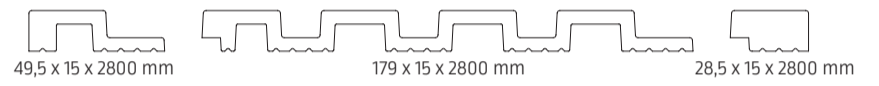

Lamele można malować farbami wodorozcieńczalnymi.

-  MALOWANIE ZE ŚCIANĄ I LISTWAMI
-  PROSTE CIĘCIE
-  MONTAŻ NA KLEJ
-  PRODUKT POLSKI

THALLIA®

THALIA® 1

Listwa zakończeniowa lewa

Panel THALIA® 1

Panel THALIA® 1

Listwa zakończeniowa prawa

THALIA® 2

Listwa zakończeniowa lewa

Panel THALIA® 2

Panel THALIA® 2

Listwa zakończeniowa prawa

THALIA® 3

Panel THALIA® 3